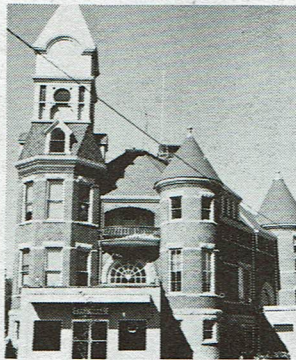

# Mayors of Merrill

John O'Day  
1904-1905

City Hall - 1972

George M. Anson  
1906-1907

Julius Thielman  
1889, 1899, 1908-1909

John Elsen  
1910-1911

J. A. Emerich  
1912-1913

F. J. Smith  
1914-1917